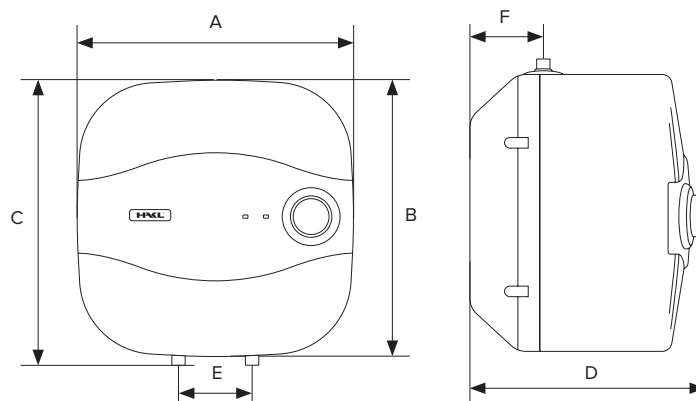

Zalistovacia tabuľka:

Model	HAKL BD 6s
Objednávacie číslo	HABD6S
Fakturačný názov	HAKL BD 6s zásobníkový ohrievač vody
EAN kód	8586018642293
Tovarová skupina	elektrické zásobníkové ohrievače vody

Technické parametre:

Model	HAKL BD 6s
Príkonnosť:	1,5 kW
Napätie:	230 V
Istenie:	10 A
Objem:	6 l
Stupeň krytia:	IP X4
Tlaková prevádzka:	áno
Max. trvalý tlak vody:	6 bar
Min. spínací tlak:	0,2 bar
Typ spínania:	termostatický
Manuálne prepínanie výkonu:	nie
Automatické riadenie príkonu:	nie
Meranie spotreby el.energie:	nie
Meranie spotreby vody:	nie
Tepelná ochrana:	áno
Druhý stupeň tepelnej ochrany:	nie
Signalizácia ohrevu:	áno
Zobrazovanie teploty vody:	nie
Rozteč pripojovacích vývodov:	100 mm
Pripojovacie závit:	1/2"
Doba ohrevu o 40°C:	12 min
Tepelné straty pri 60°C:	0,49 kWh
Hrúbka izolácie:	40 mm
Mrazuvzdorná poistka:	áno
Výrobok obsahuje príp. kábel:	áno
Ukončenie kábla vidlicou:	áno
Typ pripojovacieho kábla	3C 1,0 mm² Flexo
Dĺžka pripojovacieho kábla:	100 cm

Poznámka:

Hodnoty uvedené v tabuľke boli namerané pri:

- menovitom príkone 1,5 kW,
- sieťové napätie pri teste 228 – 230 V;
- dynamický tlak vody 0,3 MPa (3 bar),
- teplota vody 12°C

Rozmery ohrievača (v mm)

Typ	A	B	C	D	E	F
BD 6s	305	308	323	286	100	85

HAKL BD6s hmotnosť brutto: 6,9 kg