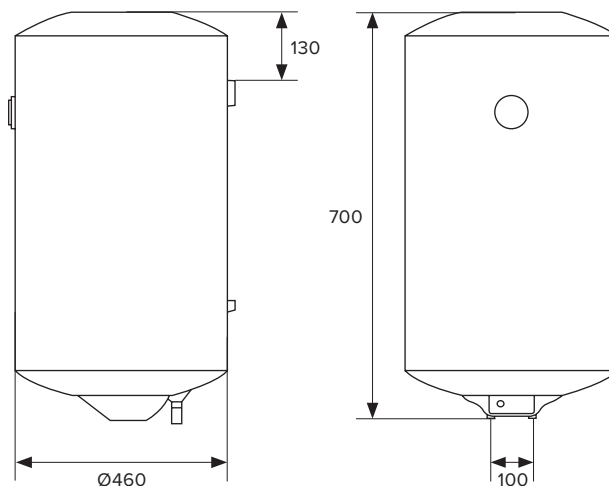

ENERGETICKÁ
TRIEDA **C**

viac na www.hakl.sk

Výrobca odporúča inštaláciu vypúšťacieho ventilu, pri údržbe je veľmi jednoduché vypustenie vody z ohrievača. Súčasťou balenia je iba poistný ventil!

Zalistovacia tabuľka:

Rozmery ohrievača:

Okóvaný obrázok HAKL BI80v

Hmotnosť netto: 21,6 kg

Hmotnosť brutto: 24,0 kg