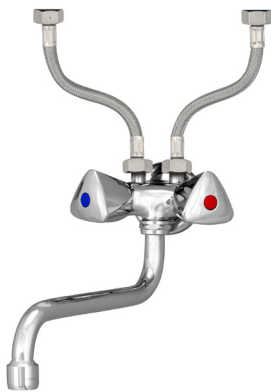

ZÁSOBNÍKOVÉ BATÉRIE

Zásobníkové beztlakové klasické batérie.
Zásobníkové beztlakové pákové batérie.

- ◀ sú prispôsobené beztlakovým zásobníkovým ohrievačom
- ◀ pri prevádzke udržujú v zásobníku nízky prevádzkový tlak
- ◀ po uzavretí kohútika zabráňujú zbytočnému dotekaniu vody
- ◀ pri ohreve vody bez spotreby nedovolia zvyšovať tlak v nádobe

Špeciálne zásobníkové beztlakové vodovodné batérie **SLIM** majú upravené perlátory so zvýšeným prietokom. Zásobníkové ohrievače vody nie je možné kombinovať s beztlakovými batériami určenými pre prietokové ohrievače vody. Nevhodný perlátor poškodí nádobu zásobníkového beztlakového ohrievača.

ZÁSOBNÍKOVÁ DREZOVÁ
NÁSTENNÁ KLAS. BAT.

ZÁSOBNÍKOVÁ DREZOVÁ
NÁSTENNÁ PÁK. BAT.

ZÁSOBNÍKOVÁ STOJÁNKOVÁ
KLASICKÁ BATÉRIA

ZÁSOBNÍKOVÁ STOJÁNKOVÁ
PÁKOVÁ BATÉRIA

Zalisticovacia tabuľka:

Model	ZÁSObNÍKOVÉ BAtÉRIE	
Objednávacie číslo	EAN kód	Fakturačný názov
HABAT005	8586018640374	Zásobníková drezová nástenná klas. bat. SLIM, 20 cm
HABAT006	8586018640381	Zásobníková drezová nástenná klas. bat. SLIM, 30 cm
HABAT023	8586018640558	Zásobníková drezová nástenná pák. bat. SLIM, 18 cm
HABAT024	8586018648554	Zásobníková drezová nástenná pák. bat. SLIM, 30 cm
HABAT017	8586018640497	Zásobníková stojánková klas. bat. SLIM, 16 cm
HABAT018	8586018640503	Zásobníková stojánková klas. bat. SLIM, 22 cm
HABAT035	8586018640671	Zásobníková stojánková pák. bat. SLIM, 16 cm
HABAT036	8586018640688	Zásobníková stojánková pák. bat. SLIM, 30 cm