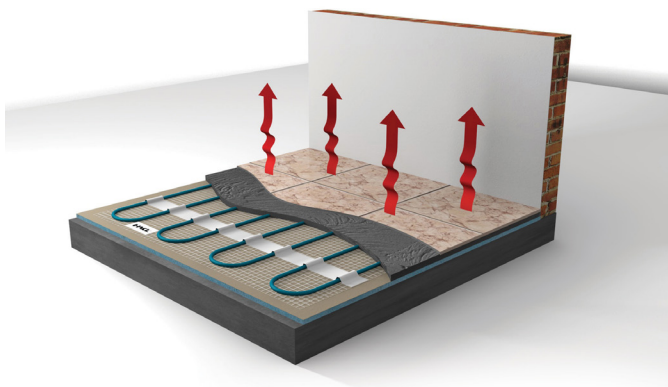

## HAKL® TB 06

Tepelno izolačná doska HAKL TB 06, hrúbka 6 mm, 1 balenie s 20 ks, rozmer 1200 x 600 mm.

- ◀ hrúbka izolačných dosiek 6 mm
- ◀ veľmi dobré tepelné a zvukovo-izolačné vlastnosti
- ◀ efektívne zníženie tepelných strát
- ◀ zaručená návratnosť investície pri prevádzke
- ◀ pomalé chladnutie podlahy po vypnutí termostatu
- ◀ rýchly nástup teploty pri ohreve podlahy
- ◀ odolná povrchová úprava proti deformácii
- ◀ vhodné aj do vlhkých priestorov

Izolačné dosky **HAKL TB** sú určené k prilepeniu pod elektrické podlahové vykurovacie rohože HAKL TF. Malá hrúbka a veľmi dobré tepelno izolačné vlastnosti zabezpečujú výrazné zníženie tepelných strát a tým aj zníženie nákladov na prevádzku. Návratnosť investície je tak po určitej dobe zaručená. Izolačné dosky **HAKL TB** zlepšujú aj dynamiku ohrevu, čas potrebný na prehriatie podlahy je minimálne o polovicu kratší.

Izolačné dosky **HAKL TB** výrazne zvyšujú účinnosť podlahového vykurovania a zároveň znižujú finančné náklady na prevádzku. Povrchová úprava dosiek zabezpečuje, že vykurovací kábel sa nebude zatláčať do izolácie a montáž izolačných dosiek pomocou flexibilného lepidla bude veľmi jednoduchá.

Tepelné vyžarovanie ohrievanej podlahy nesmie byť obmedzené! V miestach, kde je nainštalovaný vykurovací kábel, nie je vhodné umiestňovať rozmerné predmety postavené celou plochou na podlahe, znížite tak účinnosť vykurovania.