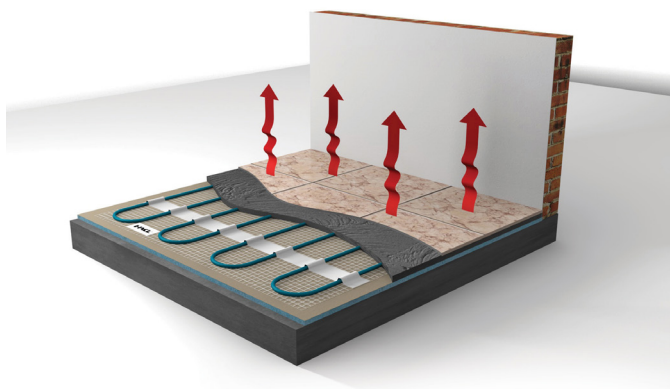

Dôležité upozornenie výrobcu

- ◀ Pred montážou sa poraďte s odborníkom o vhodnosti a možnostiach inštalácie.
- ◀ Uvedenie výrobku do prevádzky zverte odborníkovi!
- ◀ Pri inštalácii výrobku dôkladne dodržujte inštrukcie v návode na montáž a obsluhu.

Tepelné vyžarovanie ohrievanej podlahy nesmie byť obmedzené! V miestach, kde je nainštalovaný vykurovací kábel, nie je vhodné umiestňovať rozmerné predmety postavené celou plochou na podlahe, znížite tak účinnosť vykurovania.

Ilustračný obrázok zloženia podlahy